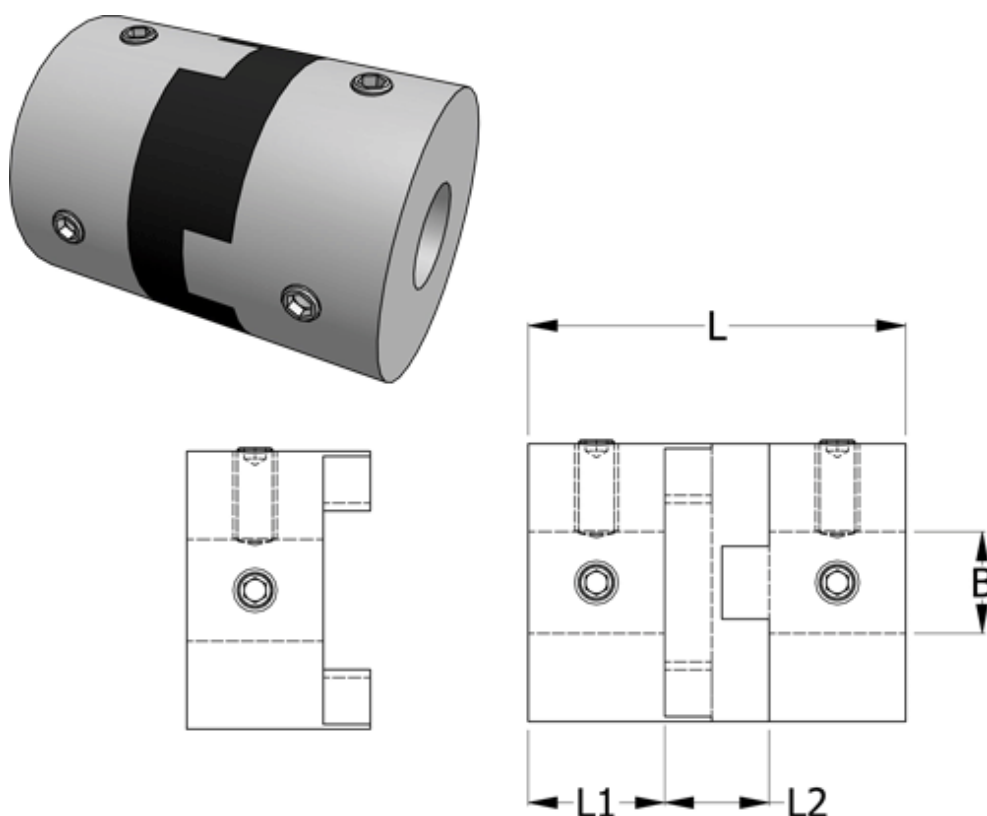

Varenummer: 33214505038
Beskrivelse: Oldham koblingsnav 450H50.38 ALU
med pinolskrue og gennemgående boring 14

Mål

B1 = 14
D = 50
L = 59.6
L1 = 20.6
L2 = 18.4

Moment (Nm) = 30

Note: = Overnævnte varenr. er kun for et koblingsnav. Der går 2 koblingsnav og 1 element til 1 komplet kobling

Skrue = M8